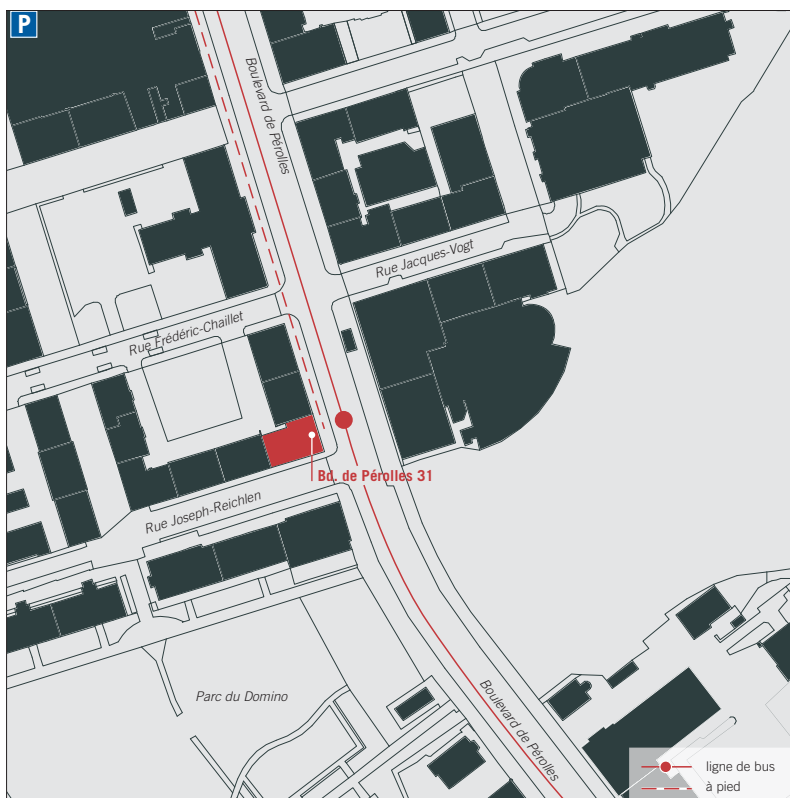

où nous trouver? urbaplan

Situation

> Le bureau urbaplan est situé sur le boulevard de Pérolles, à proximité du parc du Domino (parc de Pérolles). Nos locaux se trouvent au numéro 31, au 3^{ème} étage.

A pied

> Depuis la gare CFF, se diriger et suivre le boulevard de Pérolles sur environ 500m (5 à 10 minutes de marche).

En transports publics

> Depuis la gare CFF prendre le bus, ligne n° 1 (Marly), 3 (Pérolles), 7 (Cliniques), descendre à l'arrêt J. Vogt qui se situe devant l'entrée de nos locaux.

En voiture / parking

> Plusieurs possibilités de stationnement à durée limitée (2h) situé à proximité immédiate du bureau. Le parking souterrain le plus proche (durée illimitée) est le parking de Pérolles Centre (Migros).