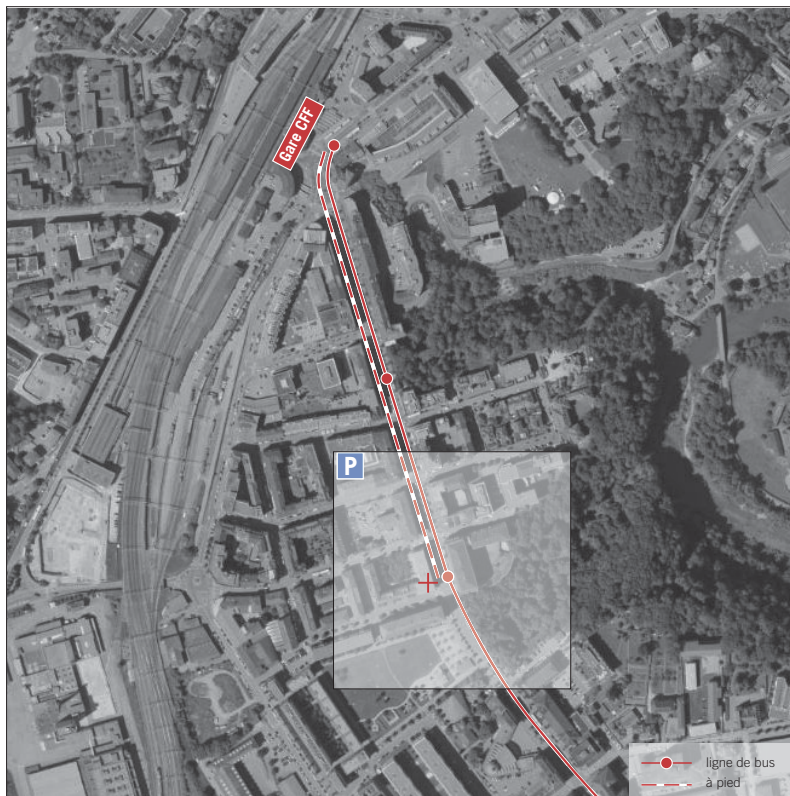

où nous trouver? urbaplan

Situation

> Le bureau urbaplan est situé sur le boulevard de Pérolles, à proximité du parc du Domino (parc de Pérolles). Nos locaux se trouvent au numéro 31, au 3^{ème} étage.

A pied

> Depuis la gare CFF, se diriger et suivre le boulevard de Pérolles sur environ 500m (5 à 10 minutes de marche).

En transports publics

> Depuis la gare CFF prendre le bus, ligne n° 1 (Marly), 3 (Pérolles), 7 (Cliniques), descendre à l'arrêt J. Vogt qui se situe devant l'entrée de nos locaux.

En voiture / parking

> Plusieurs possibilités de stationnement à durée limitée (2h) situé à proximité immédiate du bureau. Le parking souterrain le plus proche (durée illimitée) est le parking de Pérolles Centre (Migros).